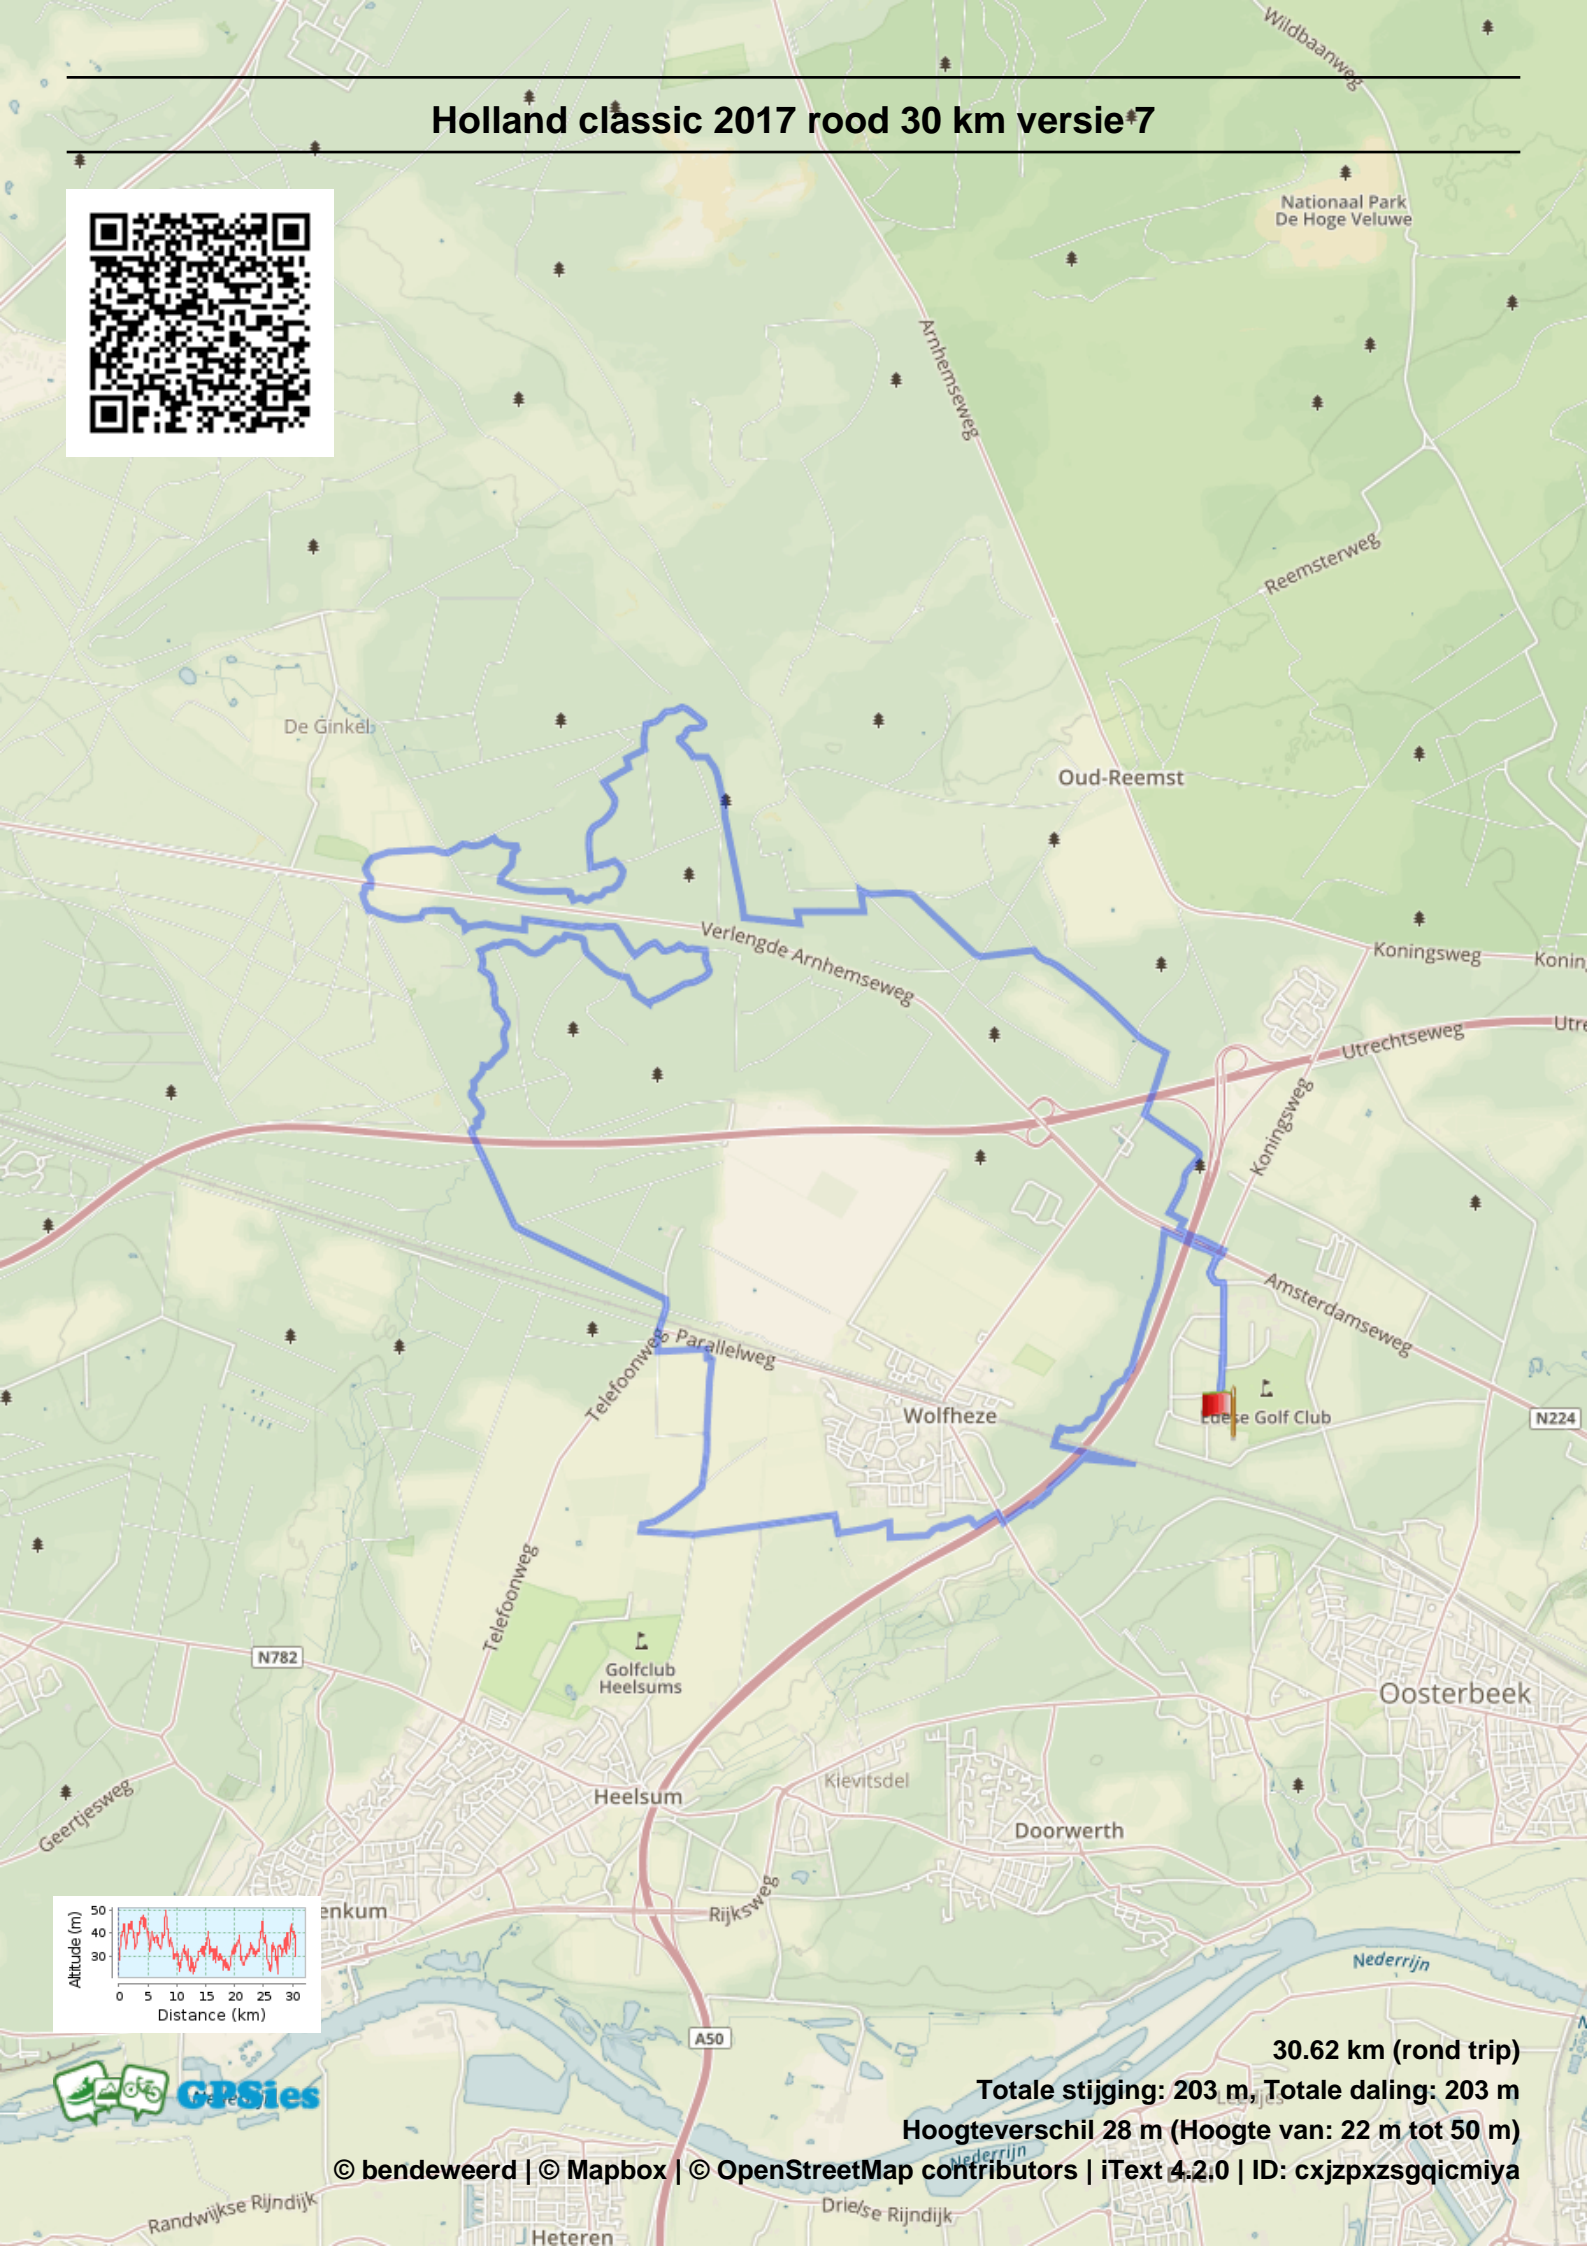

# Holland classic 2017 rood 30 km versie\*7

**30.62 km (rond trip)**  
**Totale stijging: 203 m, Totale daling: 203 m**  
**Hoogteverschil 28 m (Hoogte van: 22 m tot 50 m)**