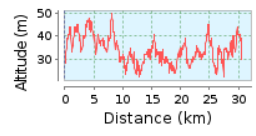

# Holland classic 2017 rood 30 km versie\*7

**30.62 km (rond trip)**  
**Totale stijging: 203 m, Totale daling: 203 m**  
**Hoogteverschil 28 m (Hoogte van: 22 m tot 50 m)**