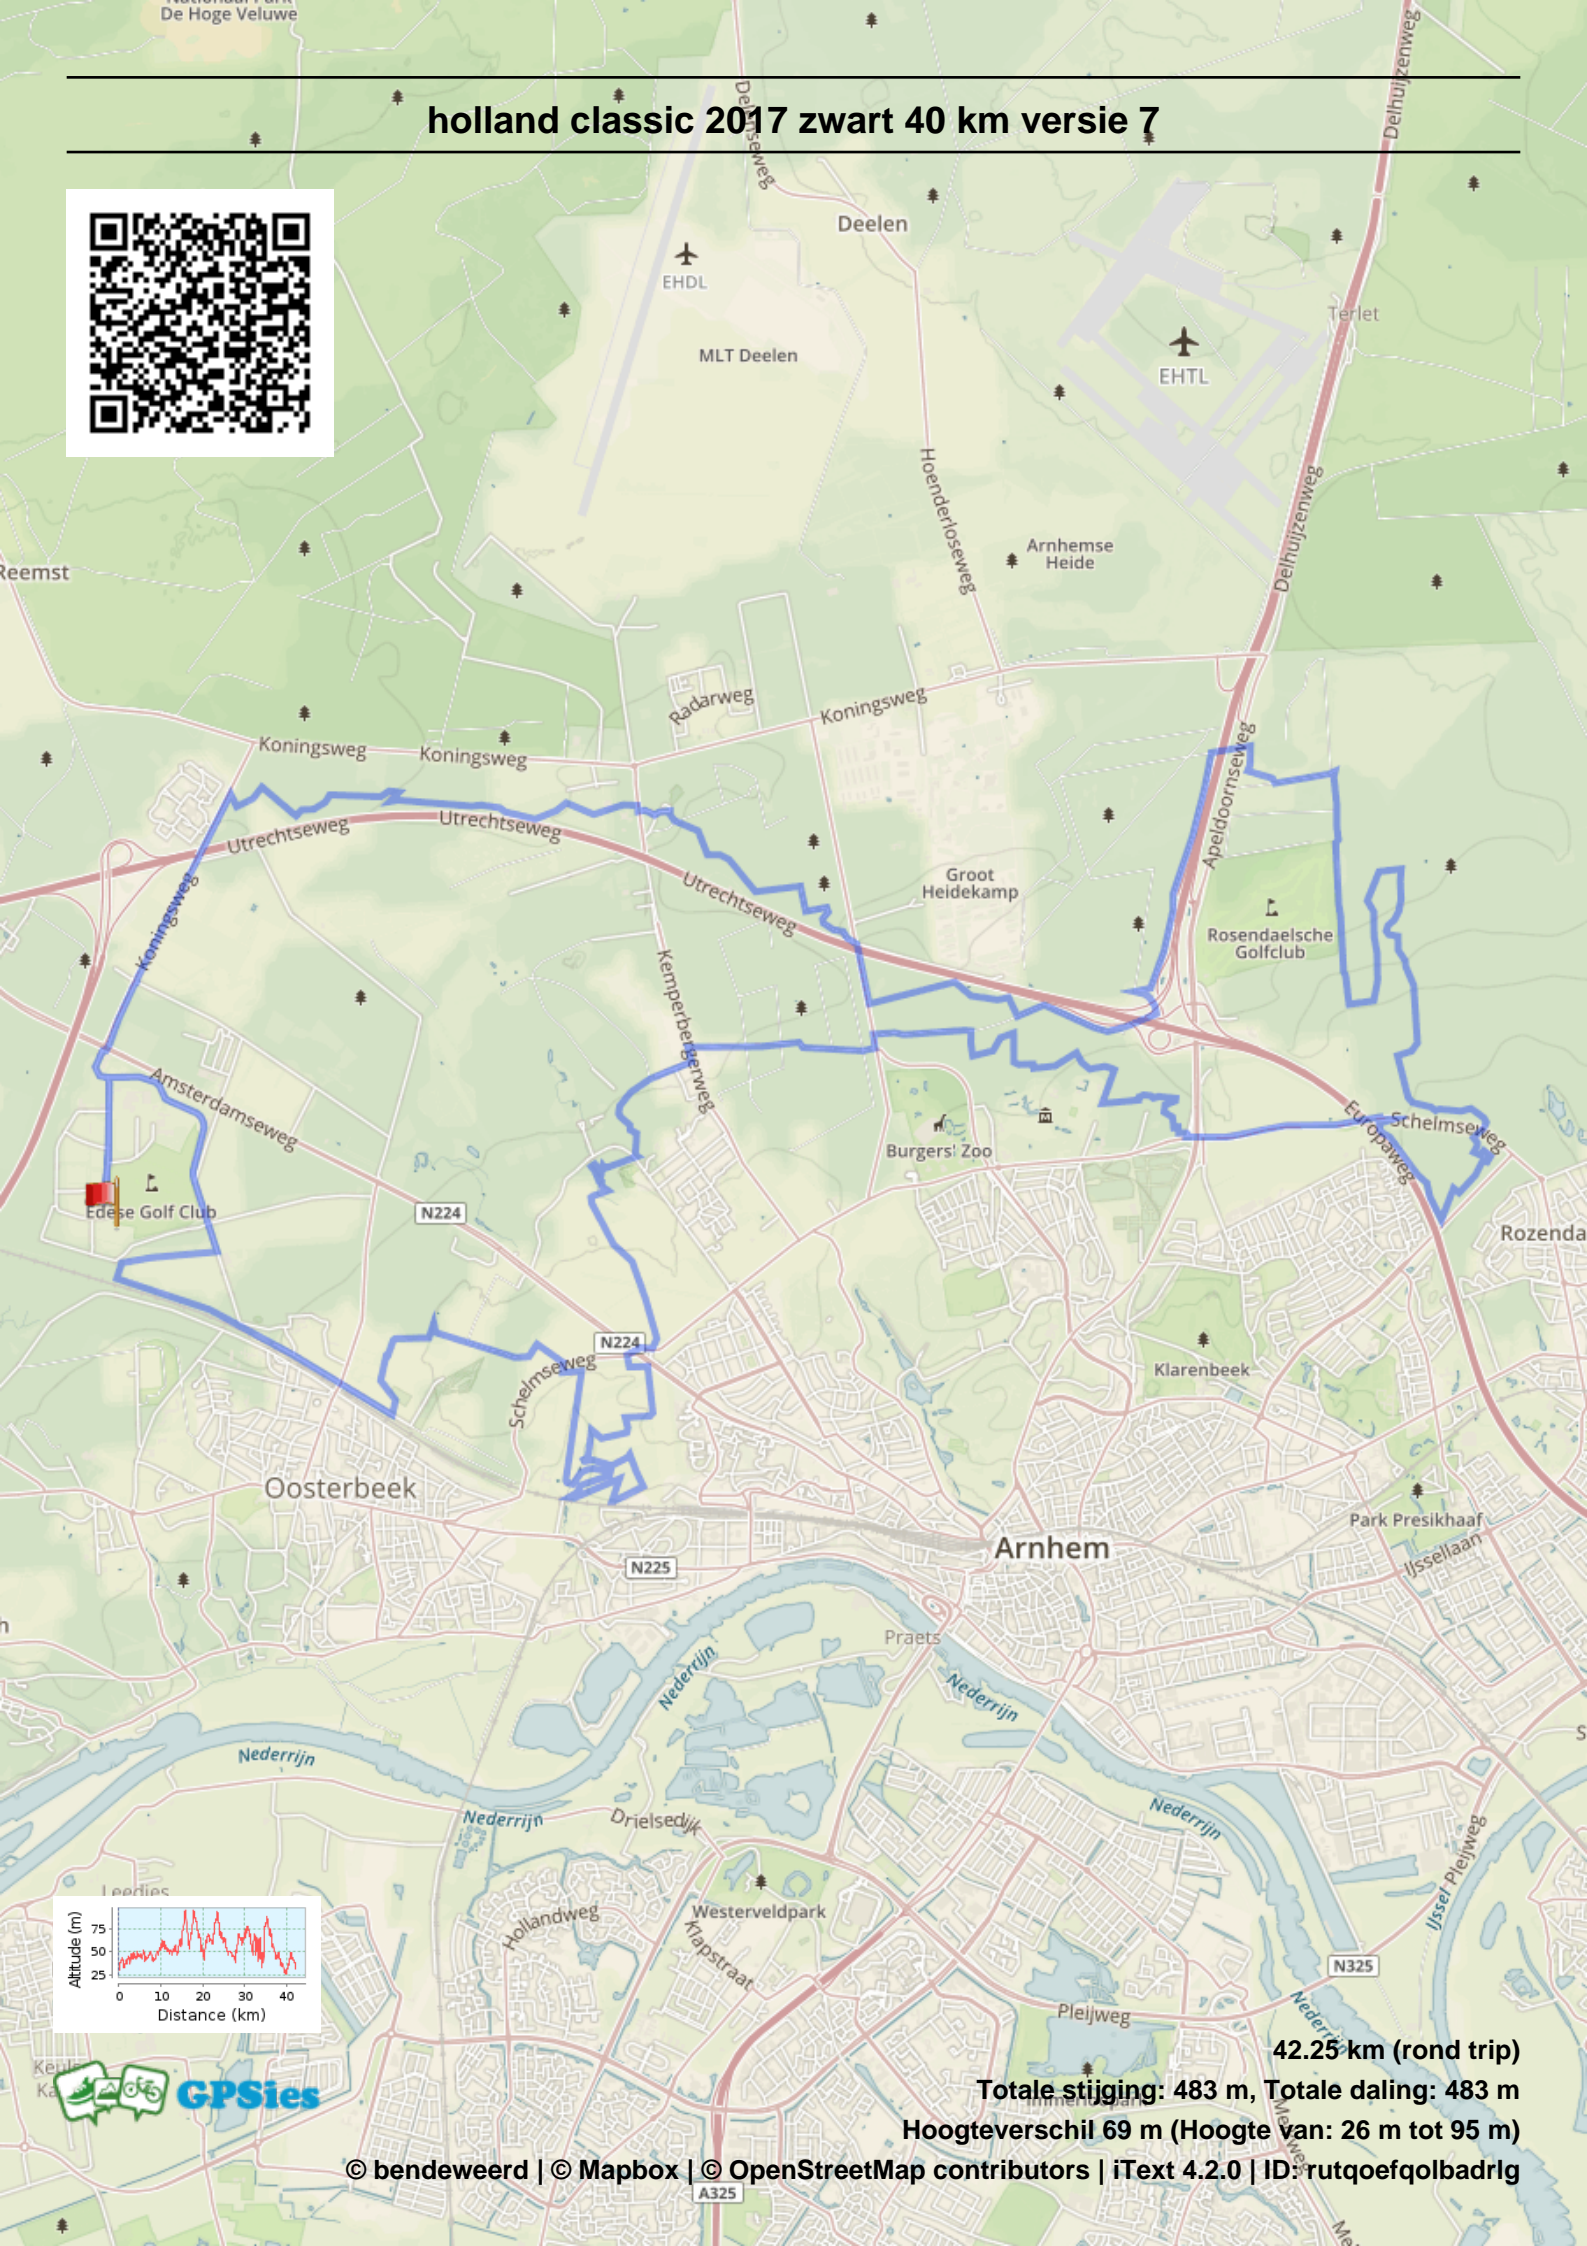

holland classic 2017 zwart 40 km versie 7

42.25 km (rond trip)

Totale stijging: 483 m, Totale daling: 483 m

Hoogteverschil 69 m (Hoogte van: 26 m tot 95 m)