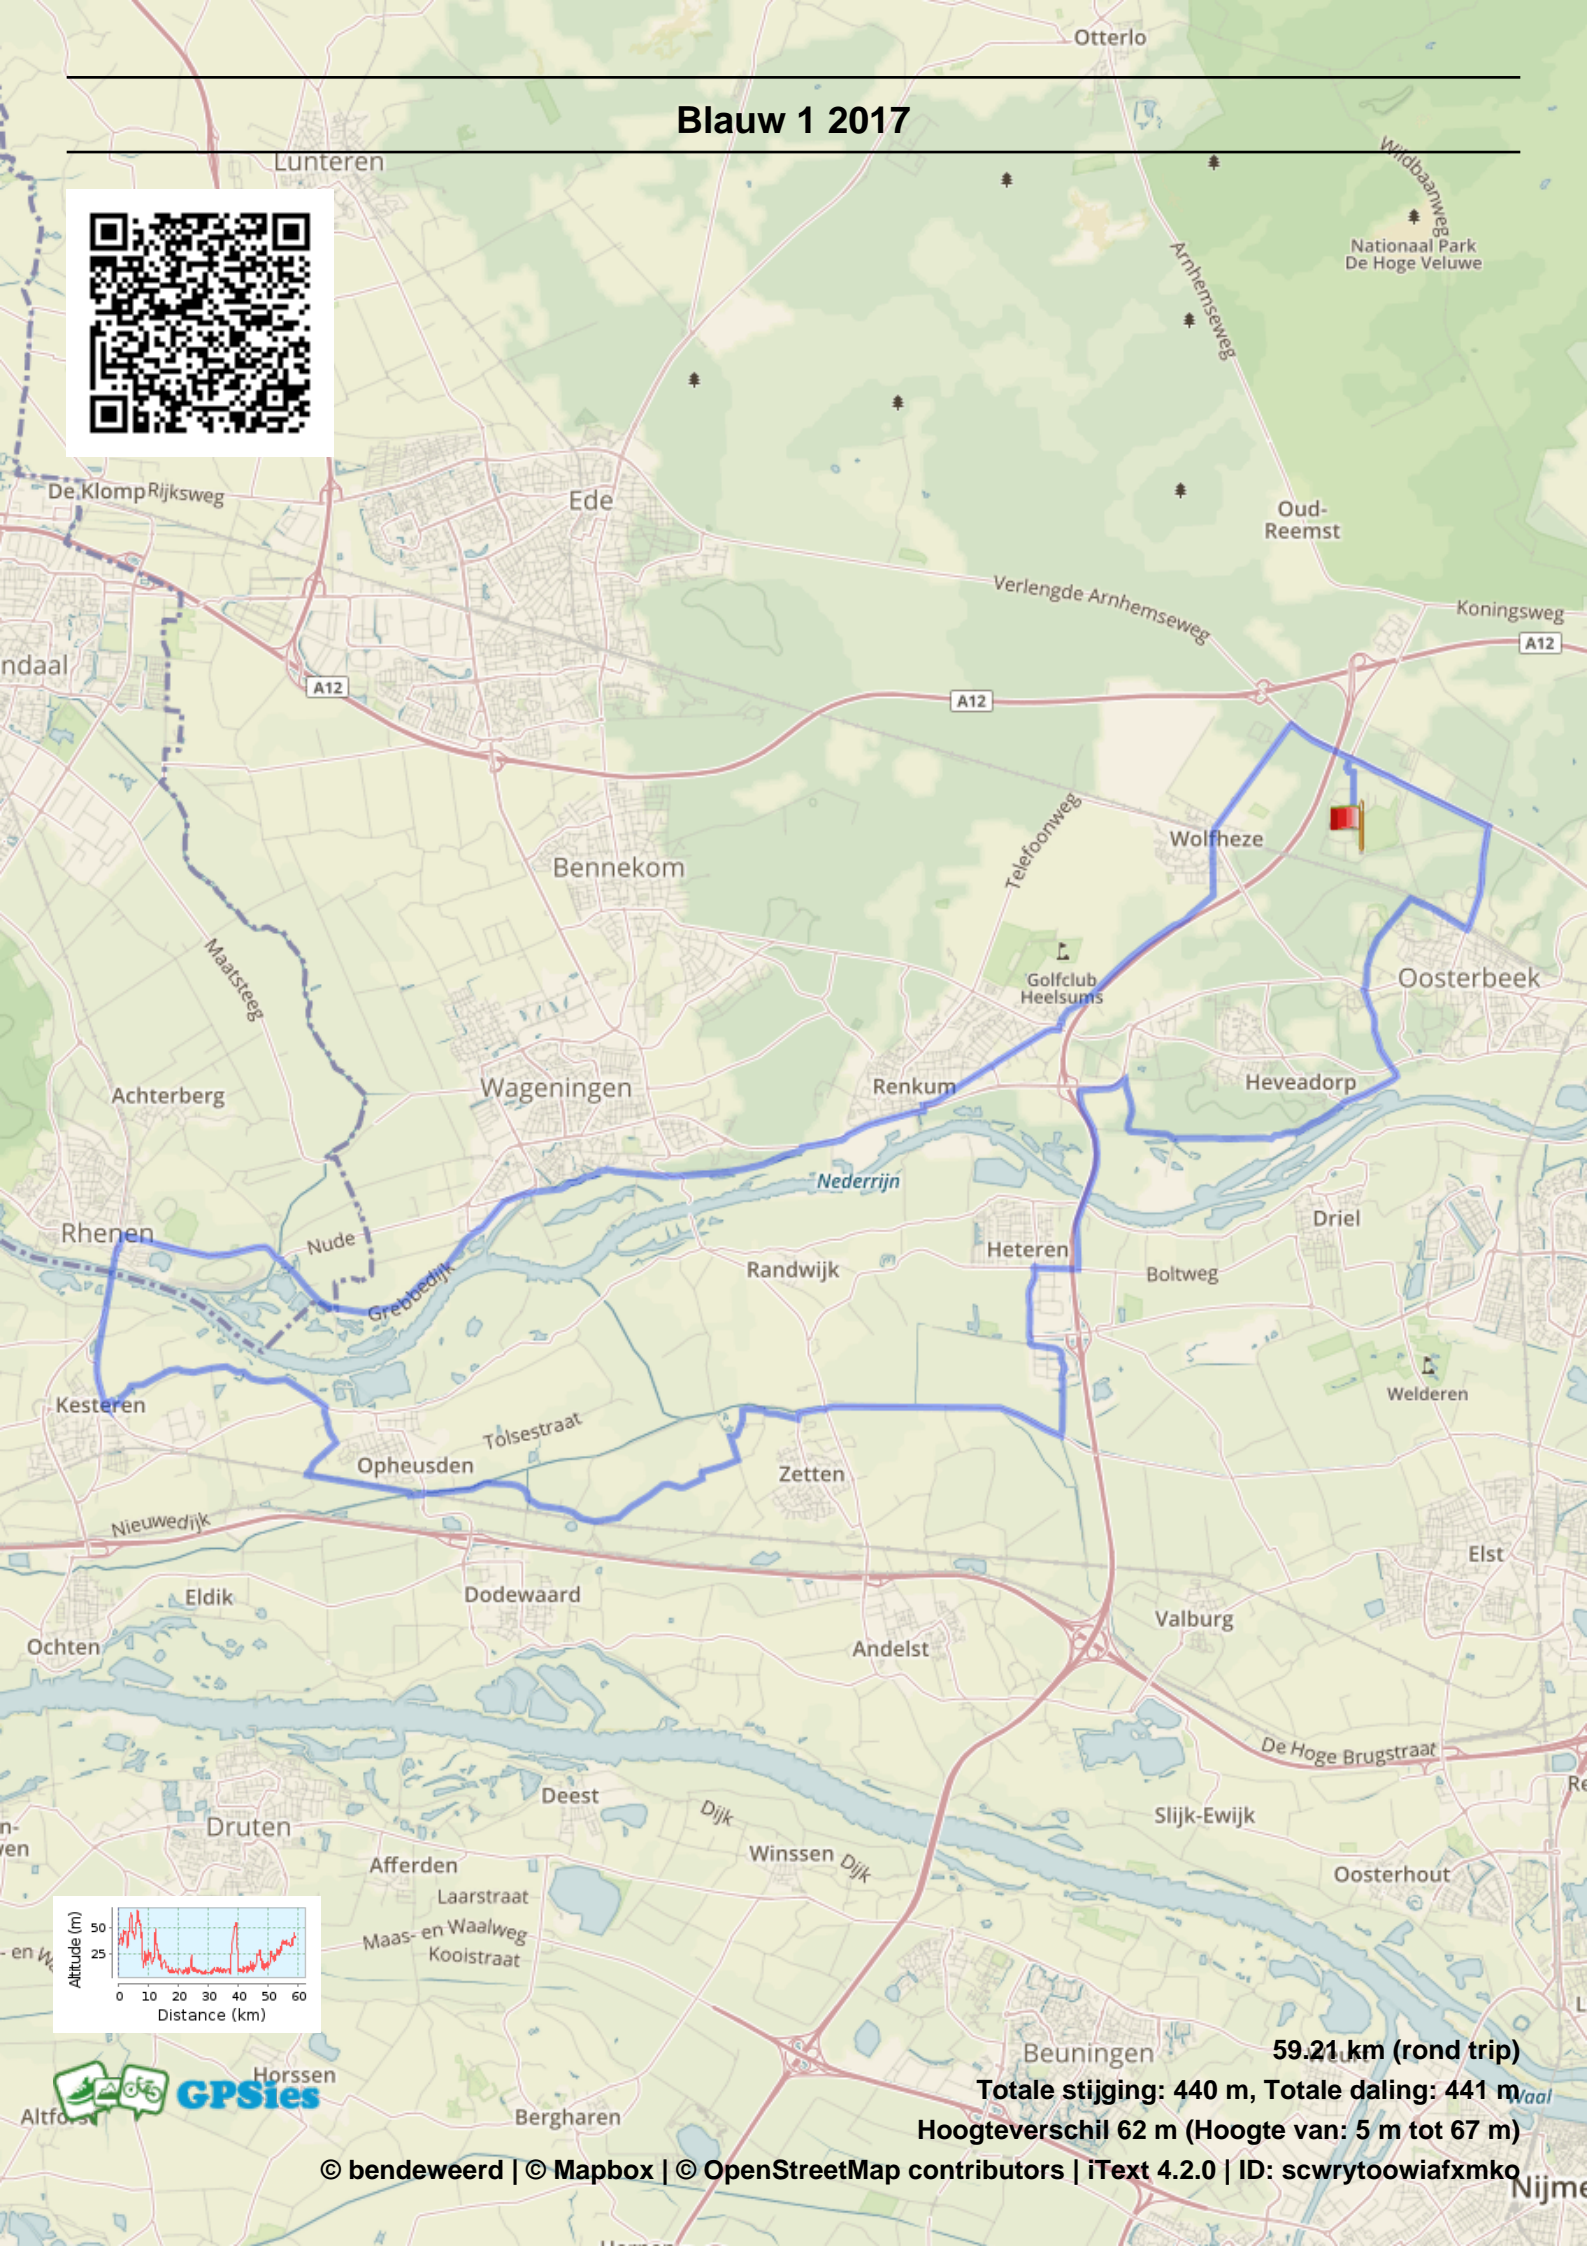

# Blauw 1 2017

**59.21 km (rond trip)**  
**Totale stijging: 440 m, Totale daling: 441 m**  
**Hoogteverschil 62 m (Hoogte van: 5 m tot 67 m)**