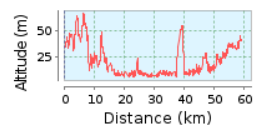

# Blauw 1 2017

**59.21 km (rond trip)**  
**Totale stijging: 440 m, Totale daling: 441 m**  
**Hoogteverschil 62 m (Hoogte van: 5 m tot 67 m)**